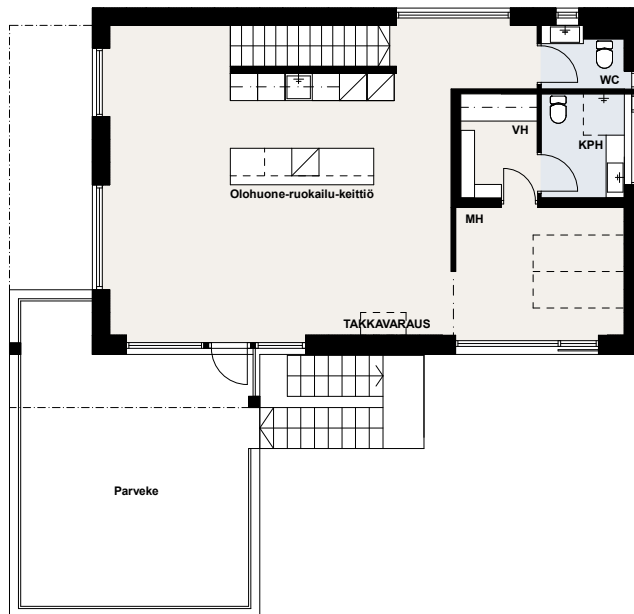

# SPIRIT 6

asuinrakennuksen huoneistoala  
yhteensä n. 170m<sup>2</sup>

(RT 12-11055 mukaan) 5.3.2024

## 3. kerros / Kattokerros

## 2. kerros

## 1. kerros / Kellarikerros