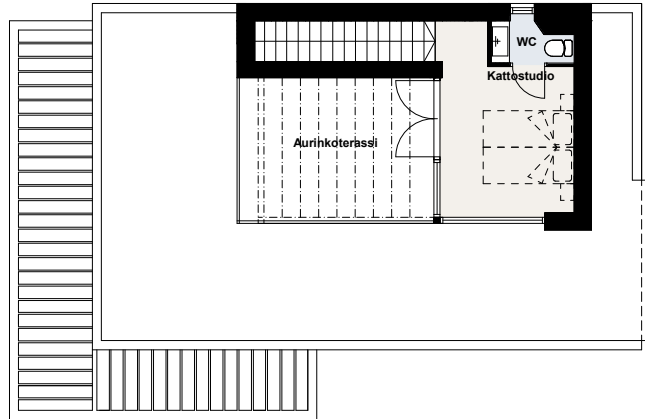

# SPIRIT 6

asuinrakennuksen huoneistoala  
yhteensä n. 170m<sup>2</sup>

(RT 12-11055 mukaan) 5.3.2024

## 3. kerros / Kattokerros